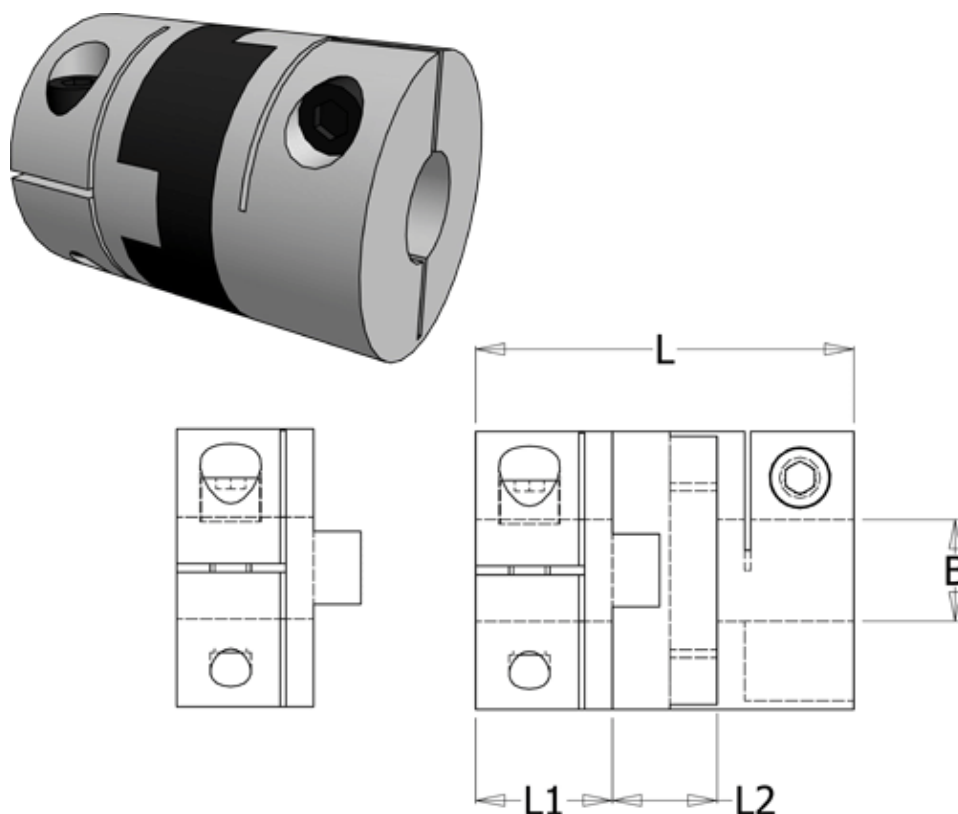

Article number: 33214524140

Description: Oldham coupling hub 452H41.40 ALU
with clamp hub and through bore, bore 15 mm

Measures

B1 = 15

D = 41.3

L = 50.8

L1 = 17.8

L2 = 15.3

Note: Overnævnte varenr. er kun for et koblingsnav. Der går 2 koblingsnav og 1 element til 1 komplet kobling

Screw = M4

Torque (Nm) = 17